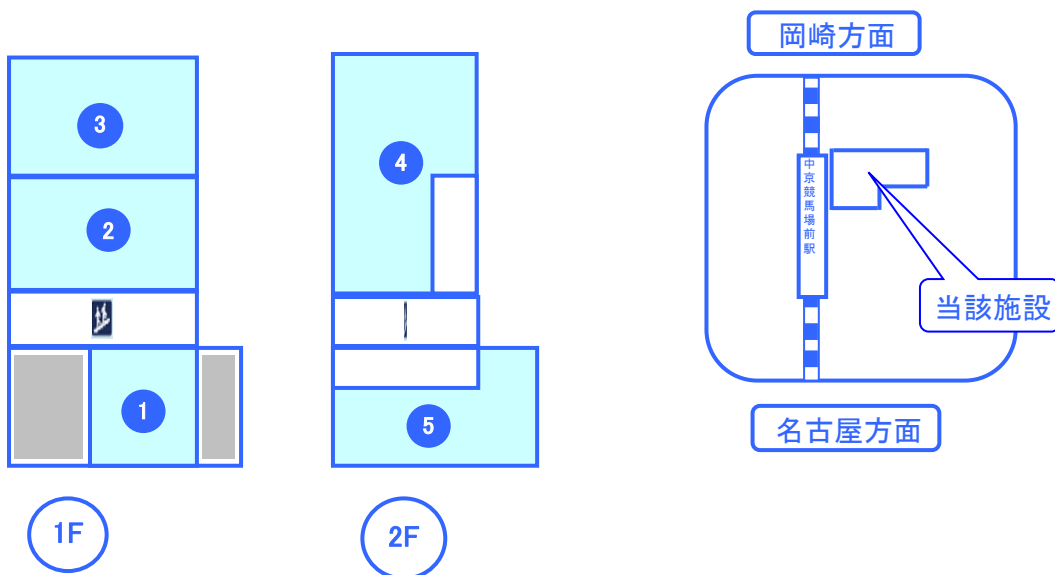

中京競馬場前駅店舗区画

■施設内区画

平成29年2月3日現在

■物件概要

- ・所在地 〒458-0801 名古屋 市緑区大将ヶ根二丁目1272番地
- ・物件はスケルトン渡し
- ・賃料、共益費、敷金は要相談
- ・水光熱は別途必要

空室	面積(m ²)	坪	階数	敷金	希望業種
②区画	24.98	7.56	1	12ヶ月	各種店舗・事務所
③区画	25.06	7.58	1	12ヶ月	各種店舗・事務所
④区画	59.38	17.96	2	12ヶ月	各種店舗・事務所